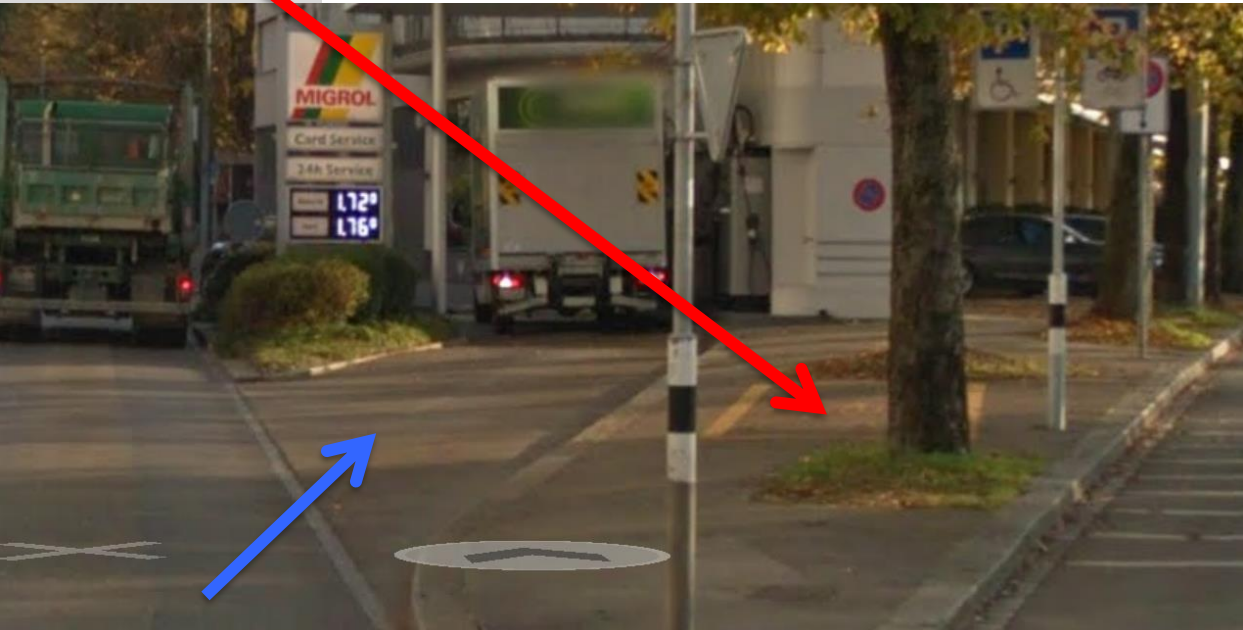

Ergänzung Informationen für den Hafen Zürich

**Standort des
Katamarans**

Liegeplatz bei der
Bootsvermietung LAGO
Swiss Nautic Academy
Utoquai 6
CH - 8008 Zürich

P1 Behindertenparkplatz

Badeanstalt Utoquai

Auslademöglichkeit für Bus

P1 Behindertenparkplatz

Tanstelleneinfahrt

**WC für
Behinderte**

Eurokey-Toilette

Bellevue

Bellevueplatz 2
8001 Zürich

Wegbeschreibung:

Zwischen VBZ-Ticketeria und Deli-Snack
auf der Service-Insel Bellevue

Defekt? Mängel? > [Bitte melden](#)

WC Eurokey-Toilette

Parkhaus Opéra

Schillerstrasse 5
8001 Zürich

Wegbeschreibung:

Eingang Stadtseite; 1. UG; Lift vorhanden