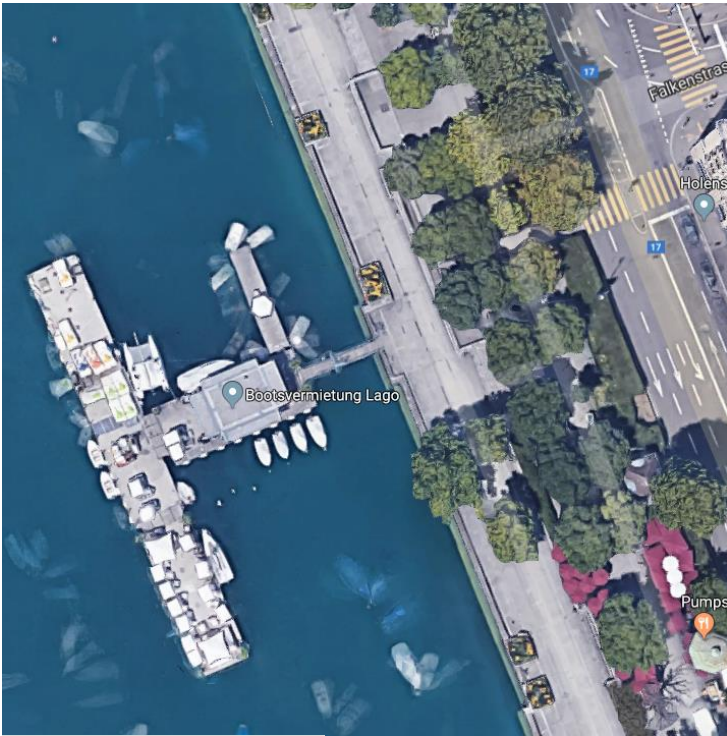

Ergänzung Informationen für den Hafen Zürich

**Standort des
Katamarans**

Liegeplatz bei der
Bootsvermietung LAGO
Swiss Nautic Academy
Utoquai 6
CH - 8008 Zürich

P1 Behindertenparkplatz

Badeanstalt Utoquai

Auslademöglichkeit für Bus

P1 Behindertenparkplatz

Tanstelleneinfahrt

**WC für
Behinderte**

Eurokey-Toilette

Bellevue

Bellevueplatz 2
8001 Zürich

Wegbeschreibung:

Zwischen VBZ-Ticketeria und Deli-Snack
auf der Service-Insel Bellevue

Defekt? Mängel? > [Bitte melden](#)

WC Eurokey-Toilette

Parkhaus Opéra

Schillerstrasse 5
8001 Zürich

Wegbeschreibung:

Eingang Stadtseite; 1. UG; Lift vorhanden