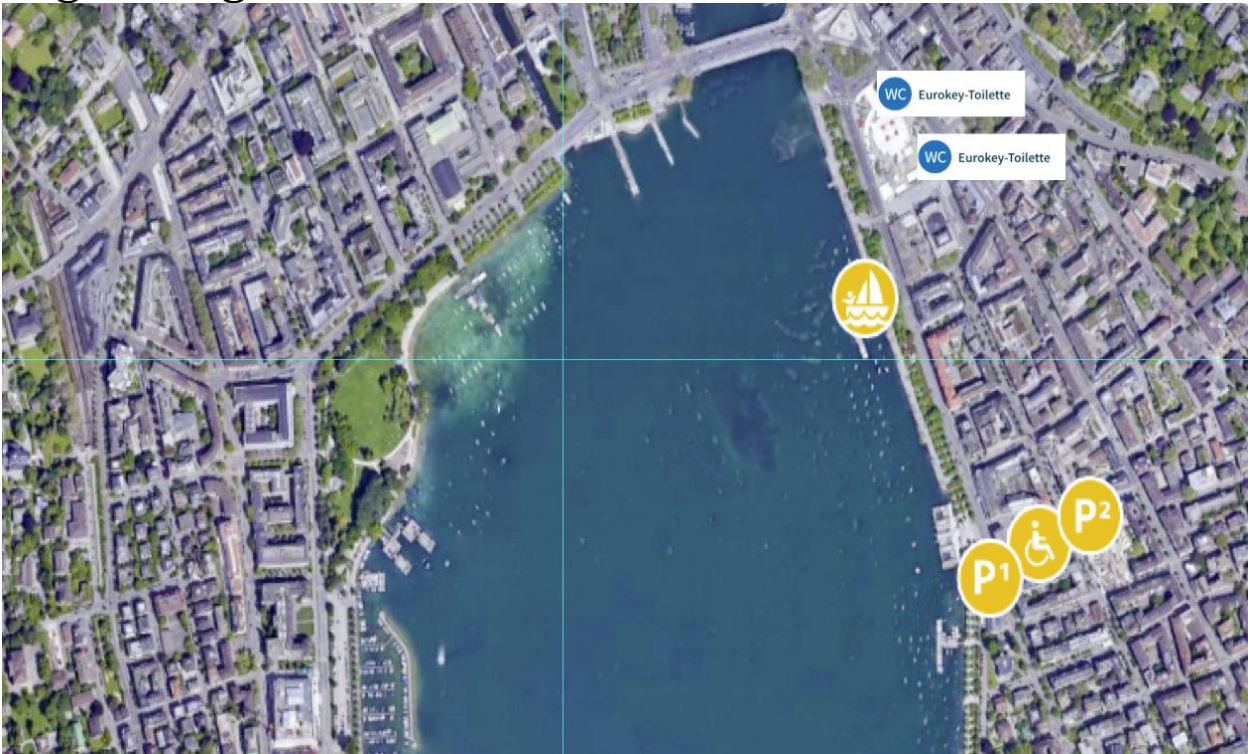

Ergänzung Informationen für den Hafen Zürich

**Standort des
Katamarans**

Liegeplatz bei der
Bootsvermietung LAGO
Swiss Nautic Academy
Utoquai 6
CH - 8008 Zürich

P1 Behindertenparkplatz

Badeanstalt Utoquai

Auslademöglichkeit für Bus

P1 Behindertenparkplatz

Tanstelleneinfahrt

**WC für
Behinderte**

Eurokey-Toilette

Bellevue

Bellevueplatz 2
8001 Zürich

Wegbeschreibung:

Zwischen VBZ-Ticketeria und Deli-Snack
auf der Service-Insel Bellevue

Defekt? Mängel? > [Bitte melden](#)

WC Eurokey-Toilette

Parkhaus Opéra

Schillerstrasse 5
8001 Zürich

Wegbeschreibung:

Eingang Stadtseite; 1. UG; Lift vorhanden