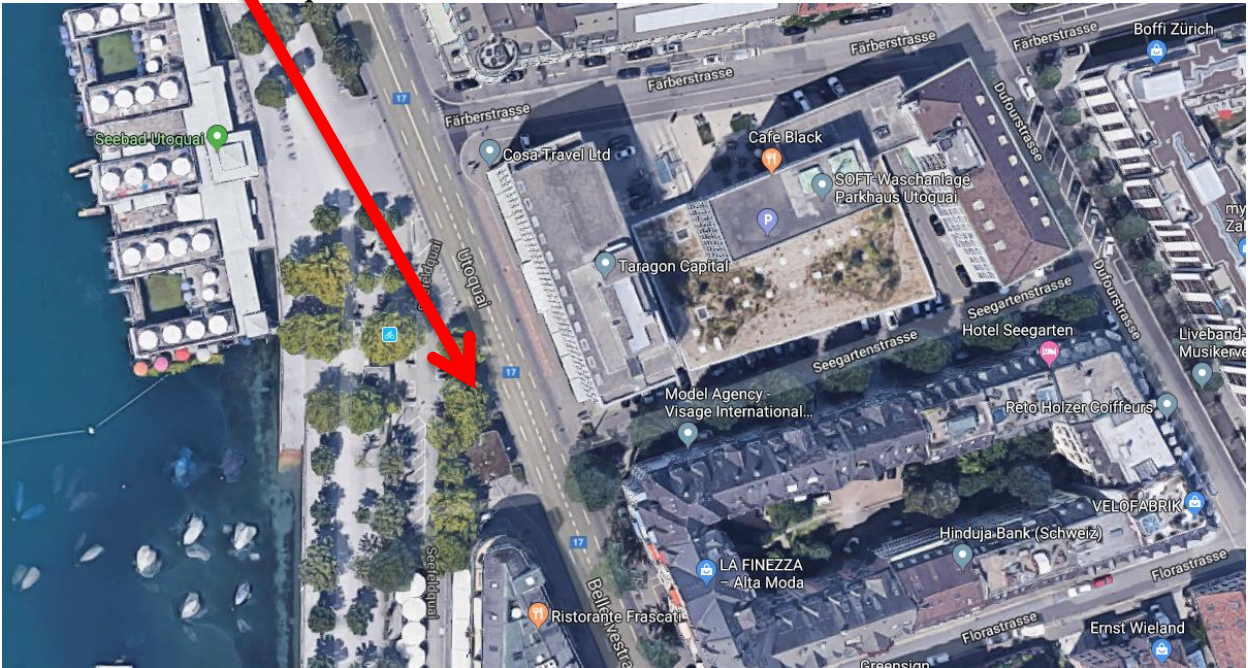

Ergänzung Informationen für den Hafen Zürich

**Standort des
Katamarans**

Liegeplatz bei der
Bootsvermietung LAGO
Swiss Nautic Academy
Utoquai 6
CH - 8008 Zürich

P1 Behindertenparkplatz

Badeanstalt Utoquai

Auslademöglichkeit für Bus

P1 Behindertenparkplatz

Tanstelleneinfahrt

**WC für
Behinderte**

Eurokey-Toilette

Bellevue

Bellevueplatz 2
8001 Zürich

Wegbeschreibung:

Zwischen VBZ-Ticketeria und Deli-Snack
auf der Service-Insel Bellevue

Defekt? Mängel? > [Bitte melden](#)

WC Eurokey-Toilette

Parkhaus Opéra

Schillerstrasse 5
8001 Zürich

Wegbeschreibung:

Eingang Stadtseite; 1. UG; Lift vorhanden

Anmerkungen:

Schlüssel kann beim Parkhauspersonal verlangt werden

Defekt? Mängel? > [Bitte melden](#)

Zum Liegeplatz Katamaran

Anfahrtsweg mit ÖV von Haupt Bahnhof Zürich

Ab 09:14 Dauer 0:13
An 09:27 Umst. 0   4  